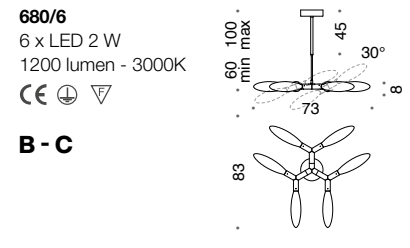

miox

DESIGN **CRISTIAN FELTRIN**

Il telaio in metallo è disponibile nelle seguenti finiture:

- oro chiaro opaco
- nichel bianco
- nichel nero

Il vetro diffusore in vetro di Murano soffiato pulegoso trasparente.

The metal frame is available in the following finishes:

- matt light gold
- pure steel
- black nickel

Transparent Pulegoso blown Murano glass diffusers.

Dettaglio del movimento rotatorio dei bracci (+/- 30°)
Detail of the rotary movement of the arms (+/- 30°)