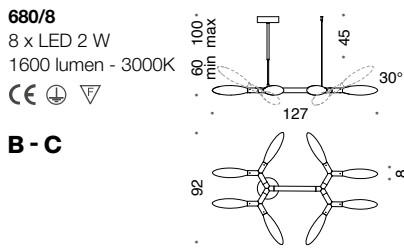

miox

DESIGN **CRISTIAN FELTRIN**

Il telaio in metallo è disponibile nelle seguenti finiture:

- oro chiaro opaco
- nichel bianco
- nichel nero

Il vetro diffusore in vetro di Murano soffiato pulegoso trasparente.

The metal frame is available in the following finishes:

- matt light gold
- pure steel
- black nickel

Transparent Pulegoso blown Murano glass diffusers.

Dettaglio del movimento rotatorio dei bracci (+/- 30°)
Detail of the rotary movement of the arms (+/- 30°)