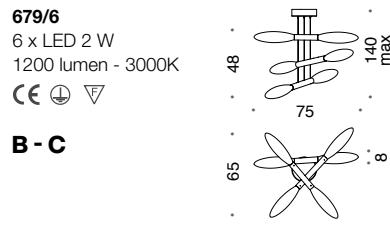

miox

DESIGN **CRISTIAN FELTRIN**

Il telaio in metallo è disponibile nelle seguenti finiture:

- oro chiaro opaco
- nichel bianco
- nichel nero

Il vetro diffusore in vetro di Murano soffiato pulegoso trasparente.

The metal frame is available in the following finishes:

- matt light gold
- pure steel
- black nickel

Transparent Pulegoso blown Murano glass diffusers.

Dettaglio del movimento rotatorio dei bracci (+/- 30°)
Detail of the rotary movement of the arms (+/- 30°)