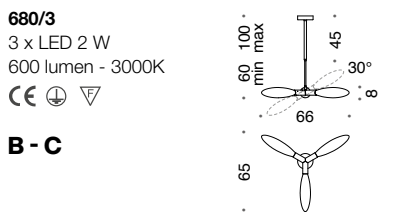

Dettaglio del movimento rotatorio dei bracci (+/- 30°)
Detail of the rotary movement of the arms (+/- 30°)