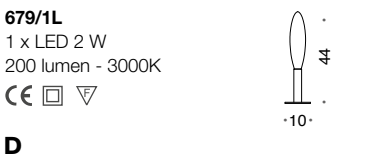

Dettaglio del movimento rotatorio dei bracci (+/- 30°)
Detail of the rotary movement of the arms (+/- 30°)