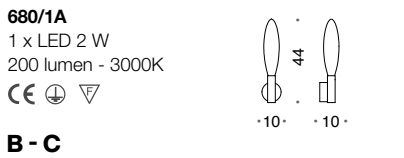

Dettaglio del movimento rotatorio dei bracci (+/- 30°)
Detail of the rotary movement of the arms (+/- 30°)