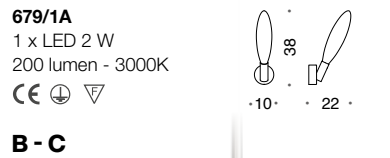

miox

DESIGN **CRISTIAN FELTRIN**

Il telaio in metallo è disponibile nelle seguenti finiture:

- oro chiaro opaco
- nichel bianco
- nichel nero

Il vetro diffusore in vetro di Murano soffiato pulegoso trasparente.

The metal frame is available in the following finishes:

- matt light gold
- pure steel
- black nickel

Transparent Pulegoso blown Murano glass diffusers.

Dettaglio del movimento rotatorio dei bracci (+/- 30°)
Detail of the rotary movement of the arms (+/- 30°)