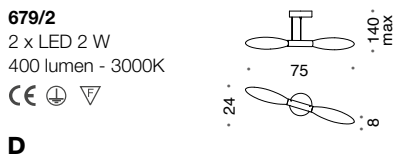

Dettaglio del movimento rotatorio dei bracci (+/- 30°)
Detail of the rotary movement of the arms (+/- 30°)