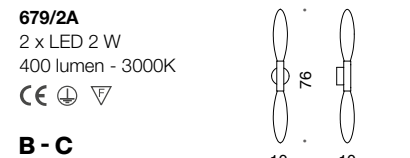

Dettaglio del movimento rotatorio dei bracci (+/- 30°)
Detail of the rotary movement of the arms (+/- 30°)