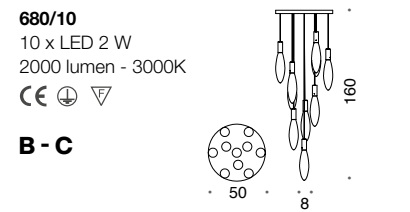

miox

DESIGN **CRISTIAN FELTRIN**

Il telaio in metallo è disponibile nelle seguenti finiture:

- oro chiaro opaco
- nichel bianco
- nichel nero

Il vetro diffusore in vetro di Murano soffiato pulegoso trasparente.

The metal frame is available in the following finishes:

- matt light gold
- pure steel
- black nickel

Transparent Pulegoso blown Murano glass diffusers.

Dettaglio del movimento rotatorio dei bracci (+/- 30°)
Detail of the rotary movement of the arms (+/- 30°)